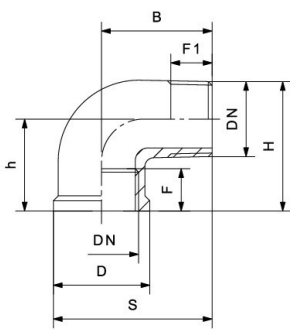

RIV 3401

90° elbow M/F

Tech drawings and tables

DN	Code	h	F	B	F1	PN	KG	P/box
1/4"	033401000002	18,5	9	28,5	9	10	0,040	25
3/8"	033401000003	21	11	35	11	10	0,068	25
1/2"	033401000004	22	12	32	12	10	0,088	20
3/4"	033401000005	25	14	40	14	10	0,133	12
1"	033401000007	35	18	52	18	10	0,249	6
1"1/4	033401000008	41	19	58	19	10	0,323	8
1"1/2	033401000009	45	20	64,5	20	10	0,457	6
2"	033401000011	55	22	69	22	10	0,781	6

Technical data

Art. 3400

Materials

1 Body Brass CW617N

Connections

ISO 228/1

Limit

-10°C (without liquid) +100°C